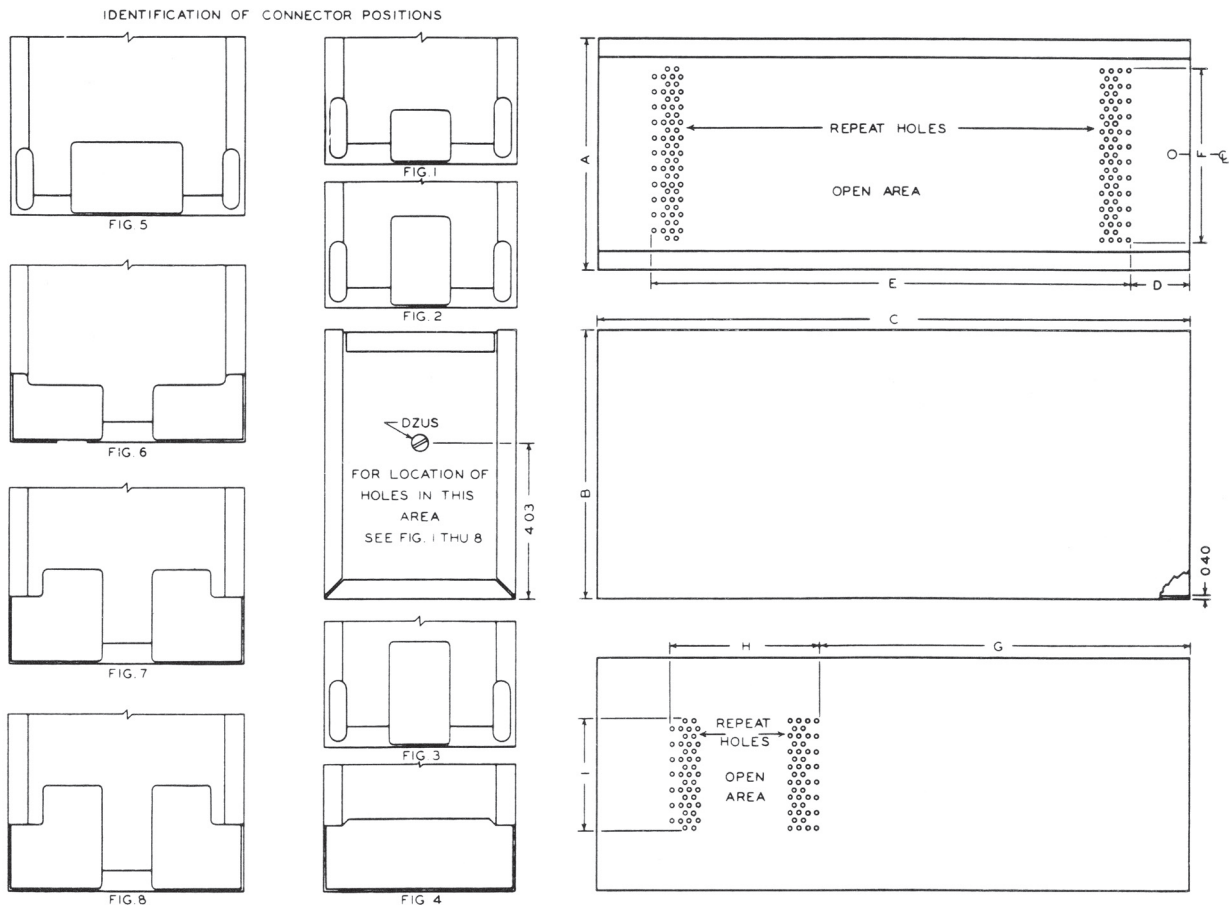

Large ATR Dust Cover

344 Franklin St. • PO Box 761038 • Melrose, MA 02176-0907 • Tel: 781-665-4700 • Toll Free 1-877-390-3932 • Fax: 781-662-5291 • sales@atrbox.com • www.atrbox.com

Catalog No.	Part of ARINC Spec. No. 404 Designation	Accommodates Chassis With Connector		Dust Cover			D	E	F	G	H	I	Ventilation Open Area		Weight	
				W	H	L							Sq. In.		Lbs	Oz
				A	B	C							Top	Bottom		
D-S311	Short 1/2 ATR	DPA	1	±0.16	±0.16	±0.16	±0.16	±0.32	±0.32	±0.32	±0.32	±0.32	14.90	2.98	1	6
D-L311	Long 1/2 ATR	DPA	1	4.88	7.61	12.55	1.25	17.28	3.70	7.76	10.16	2.40	25.70	9.89	2	4
D-S312	Short 1/2 ATR	DPA	2	4.88	7.61	12.55	1.25	10.16	3.70	7.76	3.22	2.40	14.90	2.98	1	6
D-L312	Long 1/2 ATR	DPA	2	4.88	7.61	19.55	1.25	17.28	3.70	7.76	10.16	2.40	25.70	9.89	2	4
D-S321	Short 1/2 ATR	DPD2B	4	4.88	7.61	12.55	1.25	10.16	3.70	7.76	3.22	2.40	14.90	2.98	1	5
D-L321	Long 1/2 ATR	DPD	4	4.88	7.61	19.55	1.25	17.28	3.70	7.76	10.16	2.40	25.70	9.89	2	3
D-S331	Short 1/2 ATR	DPXB	2	4.88	7.61	12.55	1.25	10.16	3.70	7.76	3.22	2.40	14.90	2.98	1	6
D-L331	Long 1/2 ATR	DPXB	2	4.88	7.61	19.55	1.25	17.28	3.70	7.76	10.16	2.40	25.70	9.89	2	4
D-S332	Short 1/2 ATR	DPX2B	3	4.88	7.61	12.55	1.25	10.16	3.70	7.76	3.22	2.40	14.90	2.98	1	6
D-L332	Long 1/2 ATR	DPX2B	3	4.88	7.61	19.55	1.25	17.28	3.70	7.76	10.16	2.40	25.70	9.89	2	4
D-S411	Short 3/4 ATR	DPA	1	7.50	7.61	12.55	1.25	10.16	5.33	7.13	3.97	5.00	21.50	7.12	1	10
D-L411	Long 3/4 ATR	DPA	1	7.50	7.61	19.55	1.25	17.28	5.33	7.13	10.91	5.00	36.80	21.19	2	8
D-S412	Short 3/4 ATR	DPA	2	7.50	7.61	12.55	1.25	10.16	5.33	7.13	3.97	5.00	21.50	7.12	1	10
D-L412	Long 3/4 ATR	DPA	2	7.50	7.61	19.55	1.25	17.28	5.33	7.13	10.91	5.00	36.80	21.19	2	8
D-S413	Short 3/4 ATR	DPA	6	7.50	7.61	12.55	1.25	10.16	5.33	7.13	3.97	5.00	21.50	7.12	1	10
D-L413	Long 3/4 ATR	DPA	6	7.50	7.61	19.55	1.25	17.28	5.33	7.13	10.91	5.00	36.80	21.19	2	8
D-S421	Short 3/4 ATR	DPA	5	7.50	7.61	12.55	1.25	10.16	5.33	7.13	3.97	5.00	21.50	7.12	1	10
D-L421	Long 3/4 ATR	DPA	5	7.50	7.61	19.55	1.25	17.28	5.33	7.13	10.91	5.00	36.80	21.19	2	8
D-S431	Short 3/4 ATR	DPXB	2	7.50	7.61	12.55	1.25	10.16	5.33	7.13	3.97	5.00	21.50	7.12	1	10
D-L431	Long 3/4 ATR	DPXB	2	7.50	7.61	19.55	1.25	17.28	5.33	7.13	10.91	5.00	36.80	21.19	2	8
D-S432	Short 3/4 ATR	DPX2B	3	7.50	7.61	12.55	1.25	10.16	5.33	7.13	3.97	5.00	21.50	7.12	1	10
D-L432	Long 3/4 ATR	DPX2B	3	7.50	7.61	19.55	1.25	17.28	5.33	7.13	10.91	5.00	36.80	21.19	2	8
D-S436	Short 3/4 ATR	DPXB	7	7.50	7.61	12.55	1.25	10.16	5.33	7.13	3.97	5.00	21.50	7.12	1	9
D-L436	Long 3/4 ATR	DPXB	7	7.50	7.61	19.55	1.25	17.28	5.33	7.13	10.91	5.00	36.80	21.19	2	7
D-S437	Short 3/4 ATR	DPX2B	8	7.50	7.61	12.55	1.25	10.16	5.33	7.13	3.97	5.00	21.50	7.12	1	9
D-L437	Long 3/4 ATR	DPX2B	8	7.50	7.61	19.55	1.25	17.28	5.33	7.13	10.91	5.00	36.80	21.19	2	7