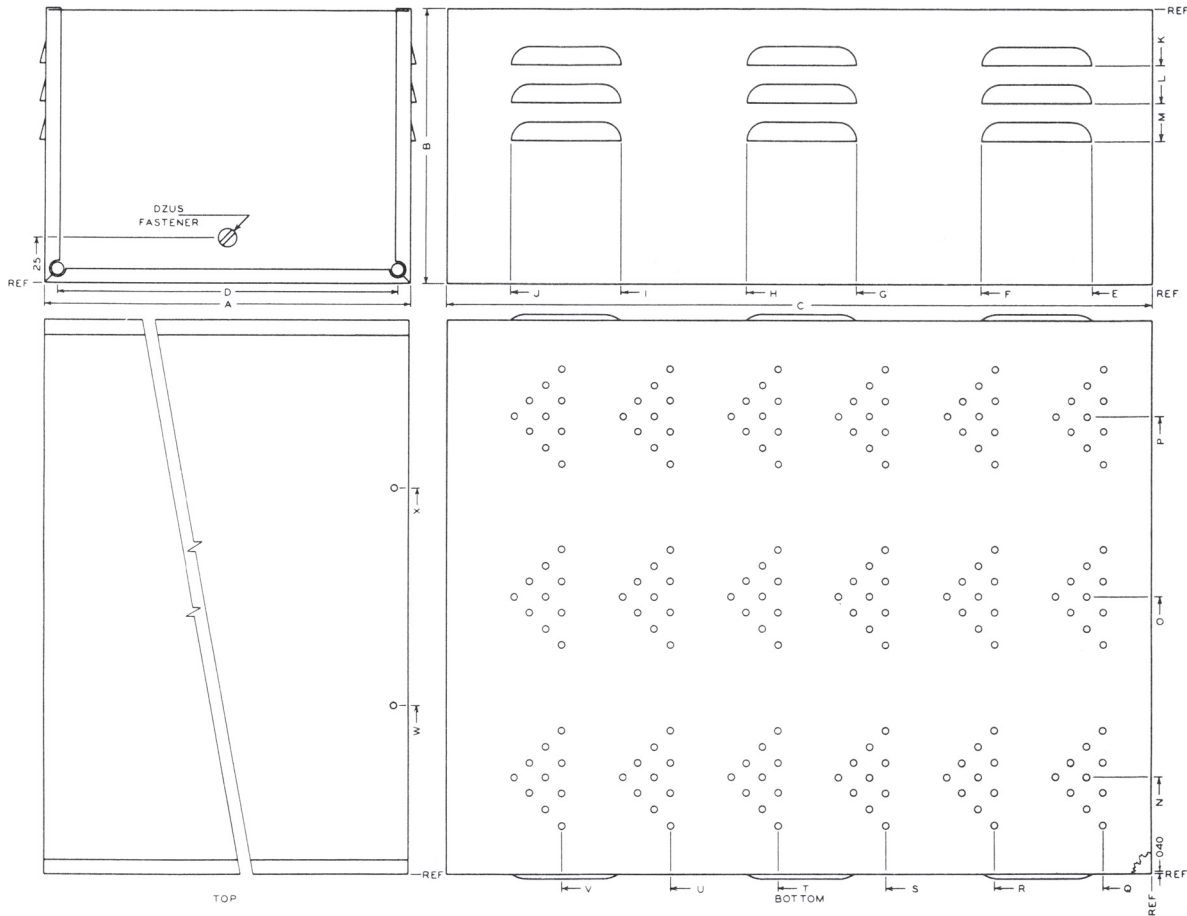

# MIL-C-172 Large ATR Dust Cover

344 Franklin St. • PO Box 761038 • Melrose, MA 02176-0907 • Tel: 781-665-4700 • Toll Free 1-877-390-3932 • Fax: 781-662-5291 • sales@atrbox.com • www.atrbox.com

Catalog No.	Part of Military Designation	Dust Cover																				Ventilation		Weight					
		W	H	L																		Square Inches		Lb	Oz				
		A	B	C	D	E	F	G	H	I	J	K	L	M	N	O	P	Q	R	S	T	U	V			W	X	Side Louvers	Bottom Vents
A1A-D	MS91403-A1A	4.88	7.61	9.55	4.13	3.25	6.25	0	0	0	0	1.56	2.62	3.69	0	2.44	0	1.38	4.38	7.38	0	0	0	2.44	0	2.2	1.47	0	15
A1B-D	MS91403-A1B	4.88	7.61	12.55	4.13	1.75	4.75	7.75	10.75	0	0	1.56	2.62	3.69	0	2.44	0	1.38	4.38	7.38	10.38	0	0	2.44	0	4.4	1.96	1	6
A1C-D	MS91403-A1C	4.88	7.61	15.55	4.13	3.13	6.13	9.38	12.38	0	0	1.56	2.62	3.69	0	2.44	0	1.38	4.38	7.38	10.38	13.38	0	2.44	0	4.4	2.45	1	13
A1D-D	MS91403-A1D	4.88	7.61	19.55	4.13	1.75	4.75	8.25	11.25	14.75	17.75	1.56	2.62	3.69	0	2.44	0	1.38	4.38	7.38	10.38	13.38	16.38	2.44	0	6.6	2.94	2	4
X1B-D	None	7.50	7.61	12.55	6.75	1.75	4.75	7.75	10.75	0	0	1.56	2.62	3.69	0	3.75	0	1.38	4.38	7.38	10.38	0	0	3.75	0	4.4	1.96	1	12
X1C-D	None	7.50	7.61	15.55	6.75	3.13	6.13	9.38	12.38	0	0	1.56	2.62	3.69	0	3.75	0	1.38	4.38	7.38	10.38	13.38	0	3.75	0	4.4	2.45	2	3
X1D-D	None	7.50	7.61	19.55	6.75	1.75	4.75	8.25	11.25	14.75	17.75	1.56	2.62	3.69	0	3.75	0	1.38	4.38	7.38	10.38	13.38	16.38	3.75	0	6.6	2.94	2	12
B1B-D	MS91403-B1B	10.13	7.61	12.55	9.38	1.75	4.75	7.75	10.75	0	0	1.56	2.62	3.69	2.56	0	7.56	1.38	4.38	7.38	10.38	0	0	5.07	0	4.4	3.92	2	4
B1C-D	MS91403-B1C	10.13	7.61	12.55	9.38	1.75	4.75	7.75	10.75	0	0	1.56	2.62	3.69	2.56	0	7.56	1.38	4.38	7.38	10.38	13.38	0	5.07	0	4.4	4.90	2	10
B2C-D	MS91403-B2C	10.13	10.61	15.55	9.38	3.13	6.13	9.38	12.38	0	0	1.56	2.62	3.69	2.56	0	7.56	1.38	4.38	7.38	10.38	13.38	0	5.07	0	4.4	4.90	3	3
B1D1-D	MS91403-B1D1	10.13	7.61	19.55	9.38	1.75	4.75	8.25	11.25	14.75	17.75	1.56	2.62	3.69	2.56	0	7.56	1.38	4.38	7.38	10.38	13.38	16.38	5.07	0	6.6	5.88	3	1
B1D2-D	MS91403-B1D2	10.13	7.61	19.55	9.38	1.75	4.75	8.25	11.25	14.75	17.75	1.56	2.62	3.69	2.56	0	7.56	1.38	4.38	7.38	10.38	13.38	16.38	5.07	0	6.6	5.88	3	1
B2D1-D	MS91403-B2D1	10.13	10.61	19.55	9.38	1.75	4.75	8.25	11.25	14.75	17.75	1.56	2.62	3.69	2.56	0	7.56	1.38	4.38	7.38	10.38	13.38	16.38	5.07	0	6.6	5.88	3	12
B2D2-D	MS91403-B2D2	10.13	10.61	19.55	9.38	1.75	4.75	8.25	11.25	14.75	17.75	1.56	2.62	3.69	2.56	0	7.56	1.38	4.38	7.38	10.38	13.38	16.38	5.07	0	6.6	5.88	3	12
C1C-D	MS91403-C1C	15.38	7.61	15.55	14.63	3.13	6.13	9.38	12.38	0	0	1.56	2.62	3.69	2.69	7.69	12.69	1.38	4.38	7.38	10.38	13.38	0	4.69	10.69	4.4	7.35	3	6
C2C-D	MS91403-C2C	15.38	10.61	15.55	14.63	3.13	6.13	9.38	12.38	0	0	1.56	2.62	3.69	2.69	7.69	12.69	1.38	4.38	7.38	10.38	13.38	0	4.69	10.69	4.4	7.35	3	15
C1D-D	MS91403-C1D	15.38	7.61	19.55	14.63	1.75	4.75	8.25	11.25	14.75	17.75	1.56	2.62	3.69	2.69	7.69	12.69	1.38	4.38	7.38	10.38	13.38	16.38	4.69	10.69	6.6	8.82	4	2
C2D-D	MS91403-C2D	15.38	10.61	19.55	14.63	1.75	4.75	8.25	11.25	14.75	17.75	1.56	2.62	3.69	2.69	7.69	12.69	1.38	4.38	7.38	10.38	13.38	16.38	4.69	10.69	6.6	8.82	4	11